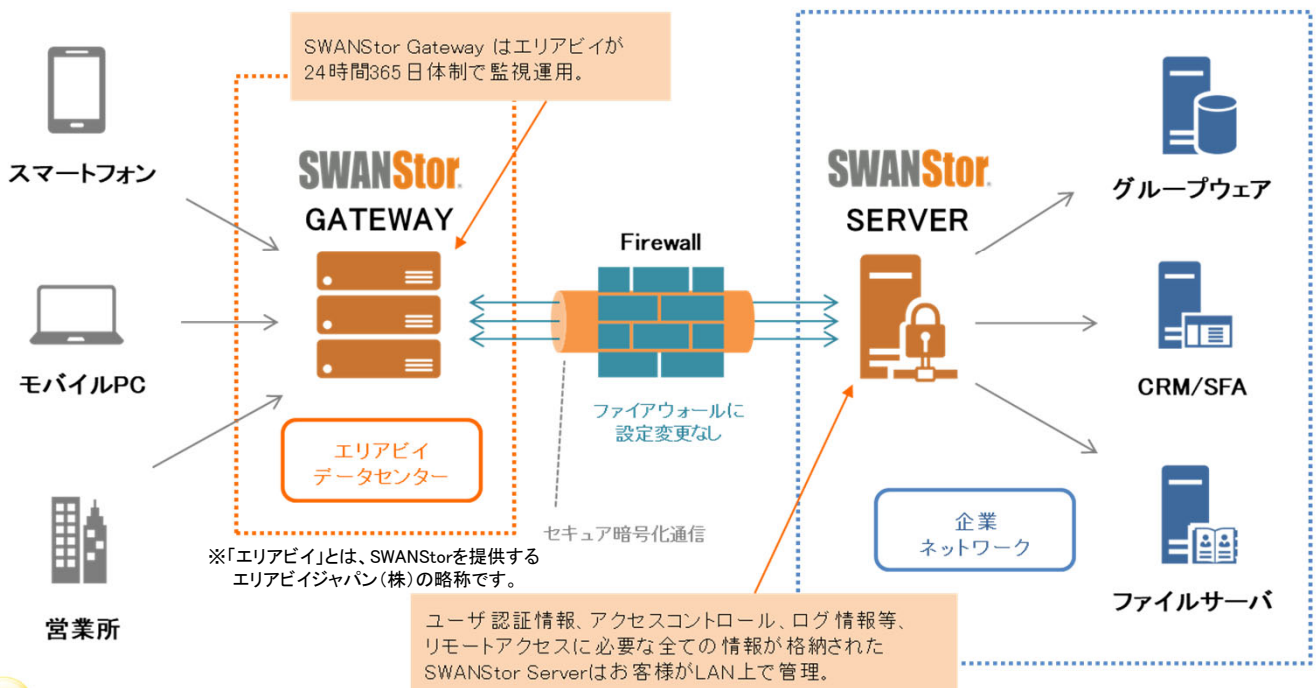

オフィス業務のテレワーク化を実現する SWANStor(スワンストア)のご案内

業務改善は
TOMA
におまかせ

SWANStor[®]の仕組み

常時安全を確立したリモートアクセスプラットフォーム

SWANStor Serverは、お客様が社内で運用。SWANStor Gatewayは、エリアビイがクラウドサービスとして監視運用することで、常時安全なリモートアクセス環境の仕組みを提供します。

初回相談無料 WEB面談実施中！

自社の環境には適用できるか？ 導入までの流れは？ まずはご相談ください！

こんなお悩みお持ちでないですか…？

- 社外から社内のファイルやソフトウェアを利用したい
- 早急にテレワーク(在宅勤務)の環境を構築したい
- セキュアな環境でテレワークを実施したい
- 環境構築には、できるだけ費用を抑えたい

SWANStorの特徴

1

簡単導入
&
安全運用

導入や運用にかかるコスト&人的負担を軽減

- ▶ インターネット環境があれば、社内サーバーにSWANStor Serverソフトウェアをインストールするだけで、リモートアクセス環境を構築。(ファイアウォールの設定変更不要)
- ▶ SWANStor Gatewayは、エリアビイが24時間365日体制で運用監視。

2

選べる豊富な
セキュリティ
オプション

要件に合ったセキュリティレベルを手間なく実現

- ▶ 標準的なID、パスワードによる認証に加え、各種セキュリティ製品をご要件にあわせオプション追加可能。
- ▶ ワンタイムパスワード、端末認証、オンデマンドシンクライアント、USB認証、ICカード認証等に対応。

3

様々なアプリや端末に
対応できる
汎用性

利用環境を意識せず利用可能

- ▶ SWANStorはアプリケーションフリー、デバイスフリー、キャリアフリーです。
- ▶ ウェブアプリ、クライアント・サーバーアプリを問わず、様々なアプリケーションに対応し、インターネット回線があれば通信キャリアを問わず、ご利用いただけます。